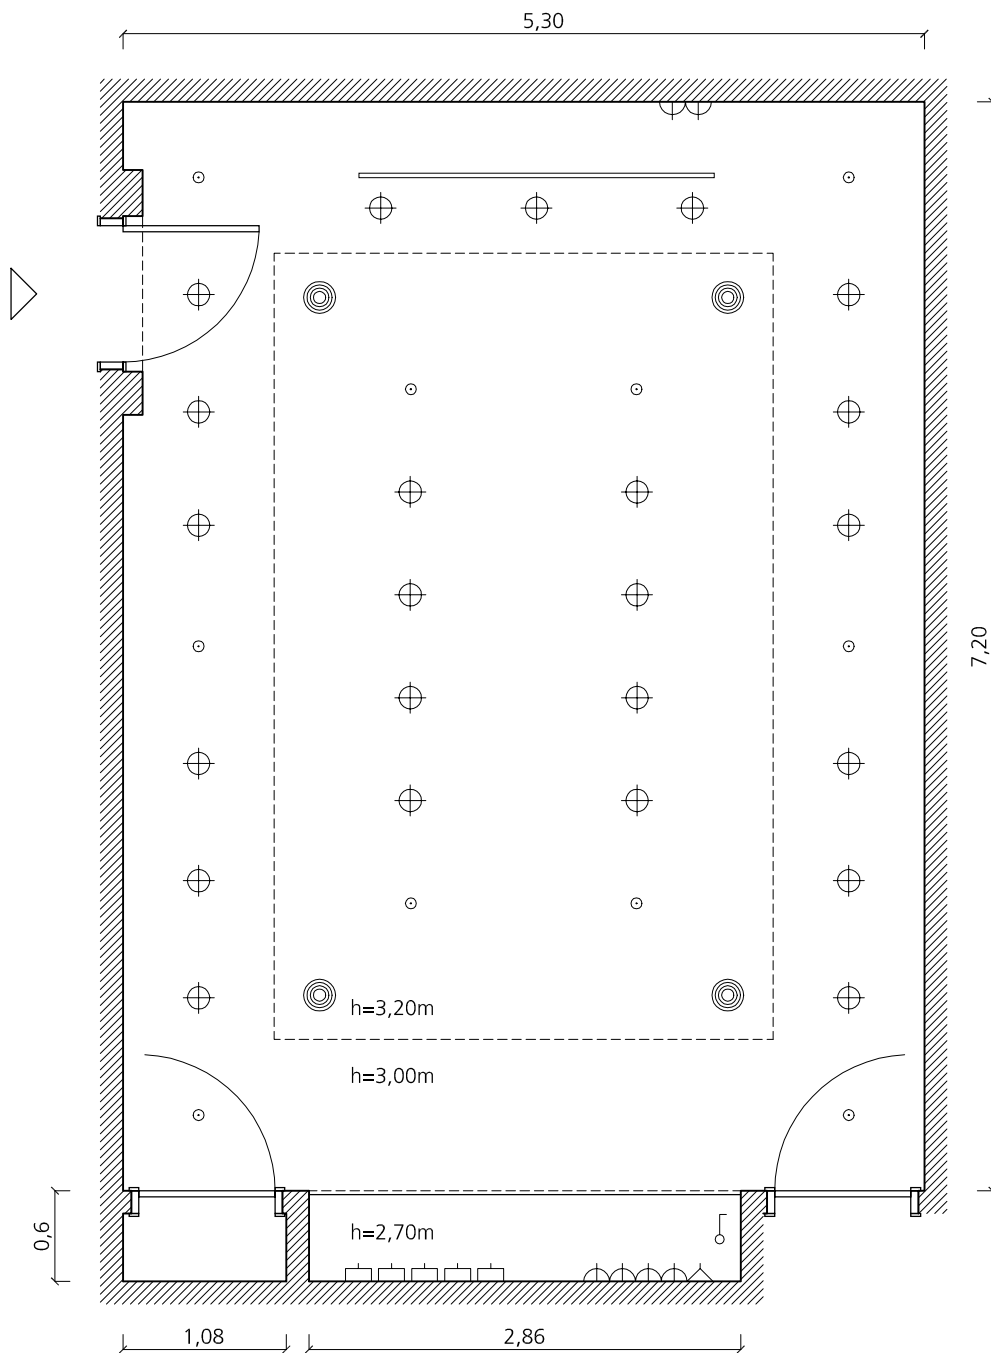

Saló GOYA

escala/scale 1:50

Situación/Location: Planta subterráneo/Lower ground floor
 Superficie/Floor space: 38m²/410Sq ft
 Dimensiones/Dimensions: 5.30x7.20m/17½x23½ft
 Altura máxima/Maximum height: 3.20m/10½ft
 Altura mínima/Minimum height: 2.70m/8¾ft
 Ancho de puerta/Door width: 0.84m/2¾ft
 Altura de puerta/Door height: 2.02m/6½ft

⊕ Punto de luz/Light fittings

⊙ Megafonía/Speakers

○ Sprinklers

— Pantalla retráctil de 2,35m/Retractable screen

⌚ Interruptor/Light switch

⌚ Toma de corriente 220V/Electrical socket 220V

⌚ Toma de teléfono/Telephone plug