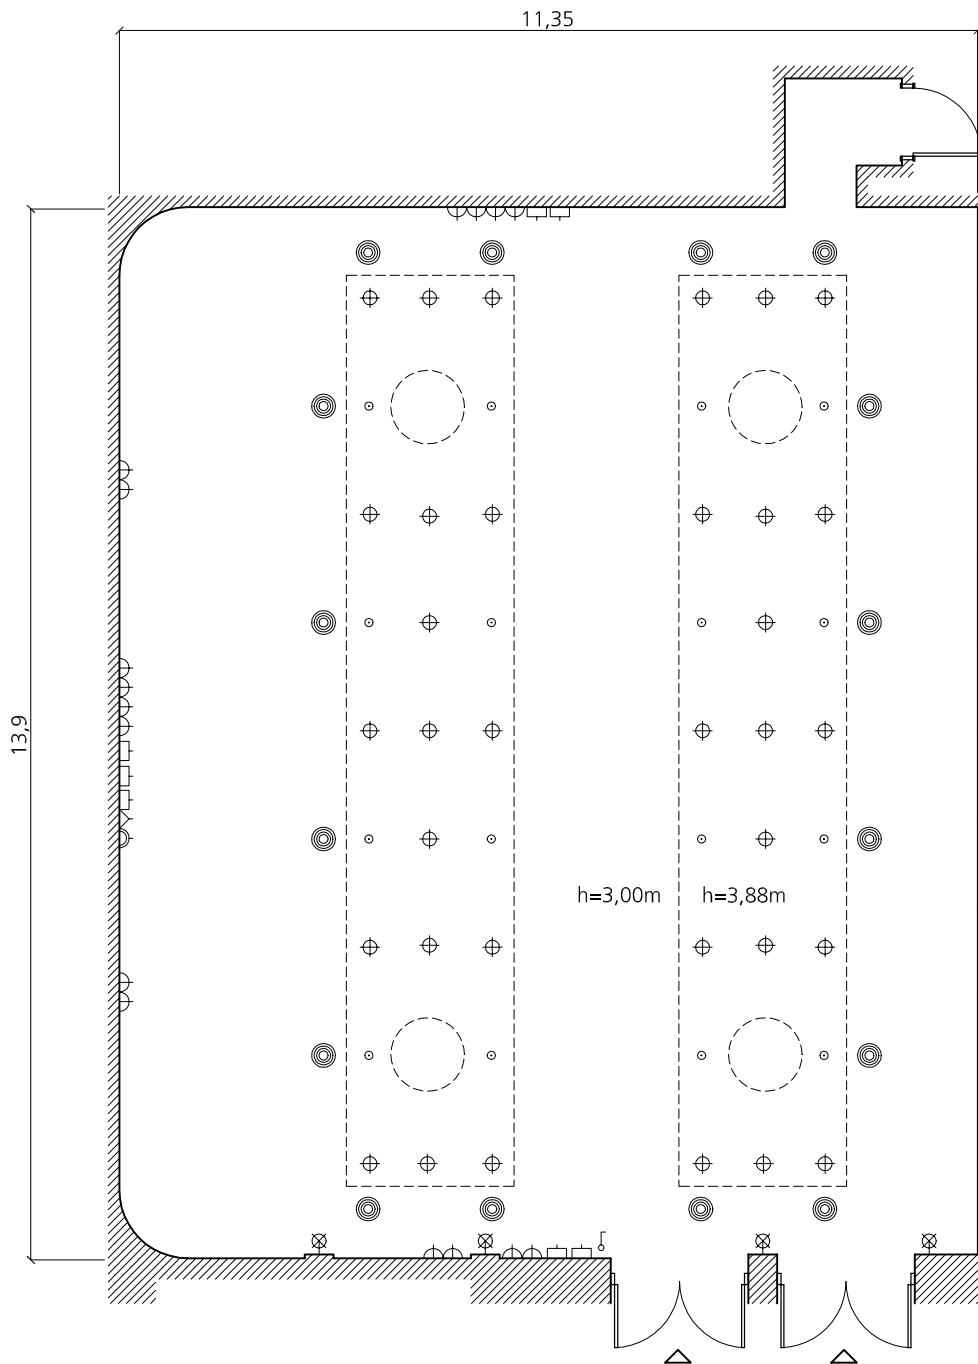

Saló PAU CASALS 2

escala/scale 1:100

Situación/Location: Planta subterràneo/Lower ground floor
 Superfície/Floor space: 157m²/1,696Sq ft
 Dimensiones/Dimensions: 11.35x13.90m/37¼x45½ft
 Altura màxima/Maximum height: 3.88m/12¾ft
 Altura mínima/Minimum height: 3.00m/9¾ft
 Ancho de puerta/Door width: 1.78m/5¾ft
 Altura de puerta/Door height: 2.35m/7¾ft