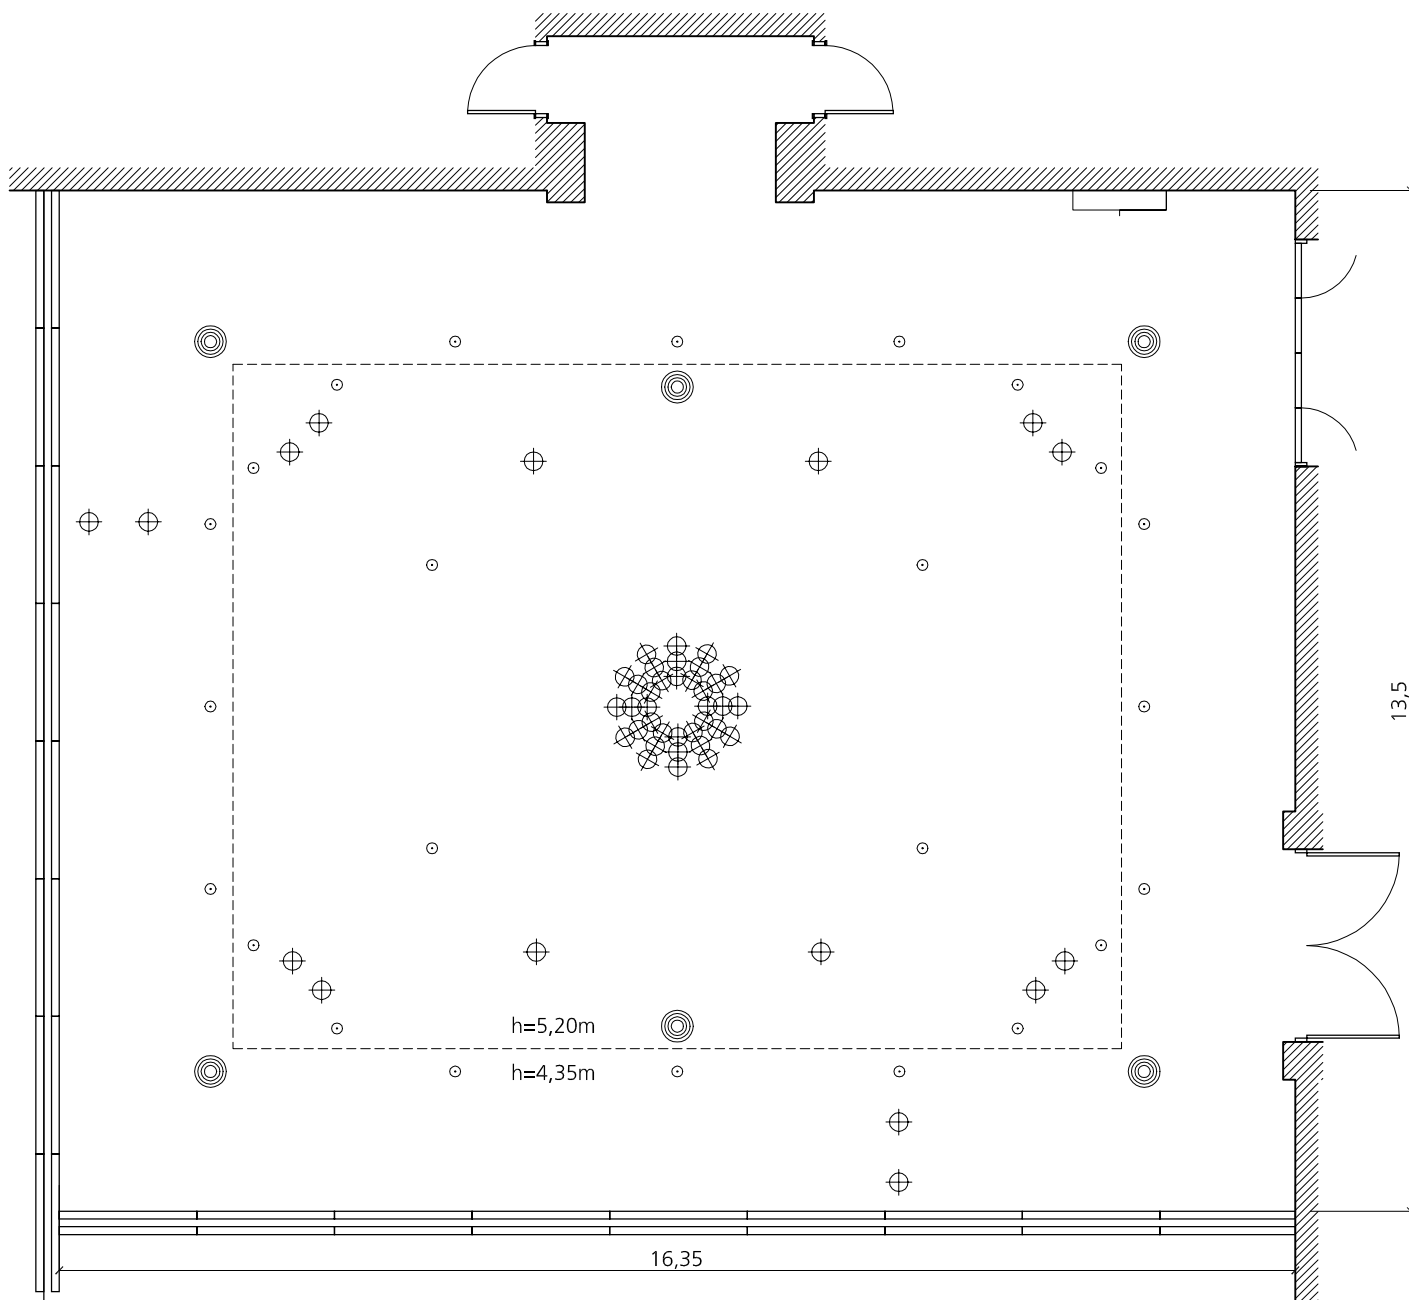

Gran Saló GAUDÍ 1

escala/scale 1:100

Situación/Location: Planta subterráneo/Lower ground floor
 Superficie/Floor space: 221m²/2,372Sq ft
 Dimensiones/Dimensions: 16.35x13.50m/53½x44¼ft
 Altura máxima/Maximum height: 5.20m/17ft
 Altura mínima/Minimum height: 4.35m/14¼ft
 Ancho de puerta/Door width: 1.89m/6¼ft
 Altura de puerta/Door height: 2.53m/8¼ft

- ⊕ Punto de luz/Light fittings
- ⊙ Megafonía/Speakers
- Sprinklers
- ⊛ Candelabro/Chandelier
- ⎓ 4 Tomas de corriente/4 Electrical socket 220V
- ☎ 3 Tomas de teléfono/3 Telephone plugs
- ⓧ 1 Toma de TV/FM/1 TV/FM plug
- ☎ 1 Toma de megafonía/1 Megaphone plug
- ⎓ 4 Tomas de corriente/4 Electrical socket 220V
- ☎ 3 Tomas de teléfono/3 Telephone plugs