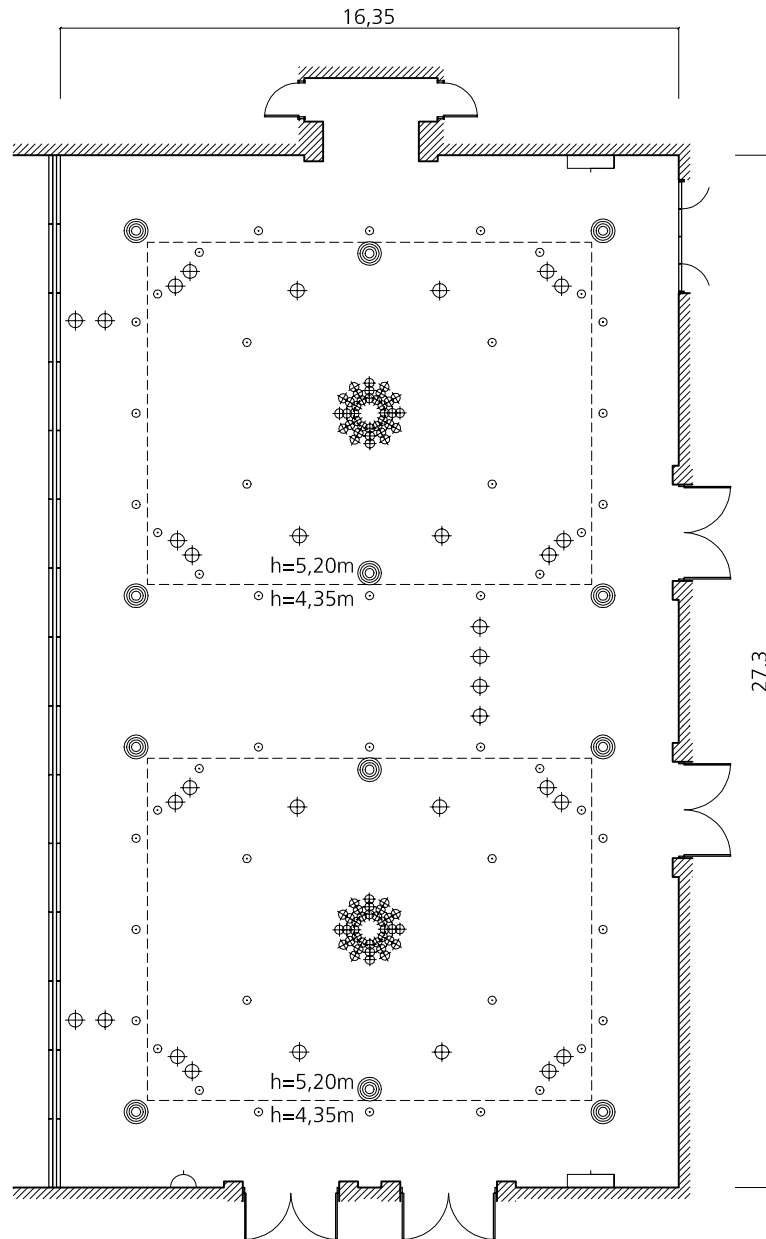

Gran Saló GAUDÍ 1 y 2

escala/scale 1:200

Situación/Location: Planta subterráneo/Lower ground floor

Superficie/Floor space: 1343m²/14,438Sq ft

Dimensiones/Dimensions: 49.20x27.30m/161¼x89½ft

Altura máxima/Maximum height: 5.20m/17ft

Altura mínima/Minimum height: 4.35m/14¼ft

Ancho de puerta/Door width: 1.89m/6¼ft

Altura de puerta/Door height: 2.53m/8¼ft

- ⊕ Punto de luz/Light fittings
- ⊙ Megafonía/Speakers
- ⊙ Sprinklers
- ⊙ Candelabro/Chandelier
- ⊔ 4 Tomas de corriente/4 Electrical socket 220V
- ⊔ 3 Tomas de teléfono/3 Telephone plugs
- ⊔ 1 Toma de TV/FM/1 TV/FM plug
- ⊔ 1 Toma de megafonía/1 Megaphone plug
- ⊔ 4 Tomas de corriente/4 Electrical socket 220V
- ⊔ 3 Tomas de teléfono/3 Telephone plugs