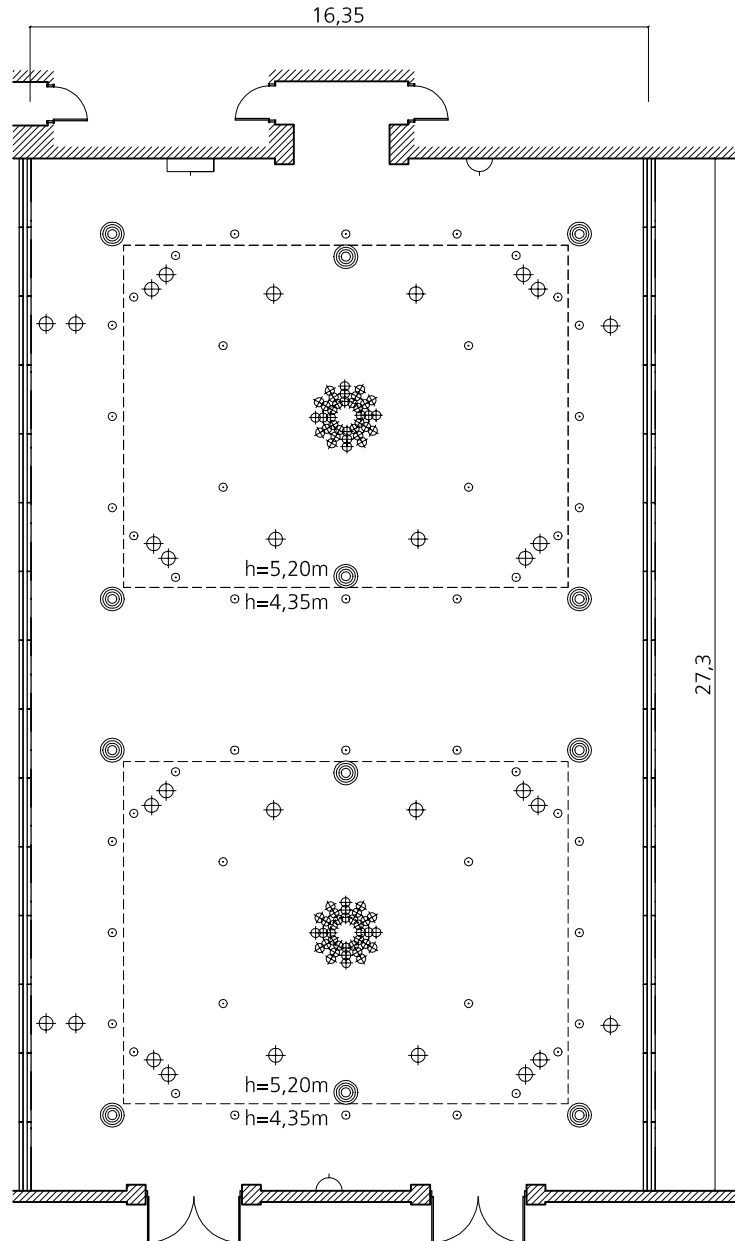

Gran Saló GAUDÍ 3

escala/scale 1:200

Situación/Location: Planta subterráneo/Lower ground floor
 Superficie/Floor space: 1343m²/14,438Sq ft
 Dimensiones/Dimensions: 49.20x27.30m/161¼x89½ft
 Altura máxima/Maximum height: 5.20m/17ft
 Altura mínima/Minimum height: 4.35m/14¼ft
 Ancho de puerta/Door width: 1.89m/6¼ft
 Altura de puerta/Door height: 2.53m/8¼ft