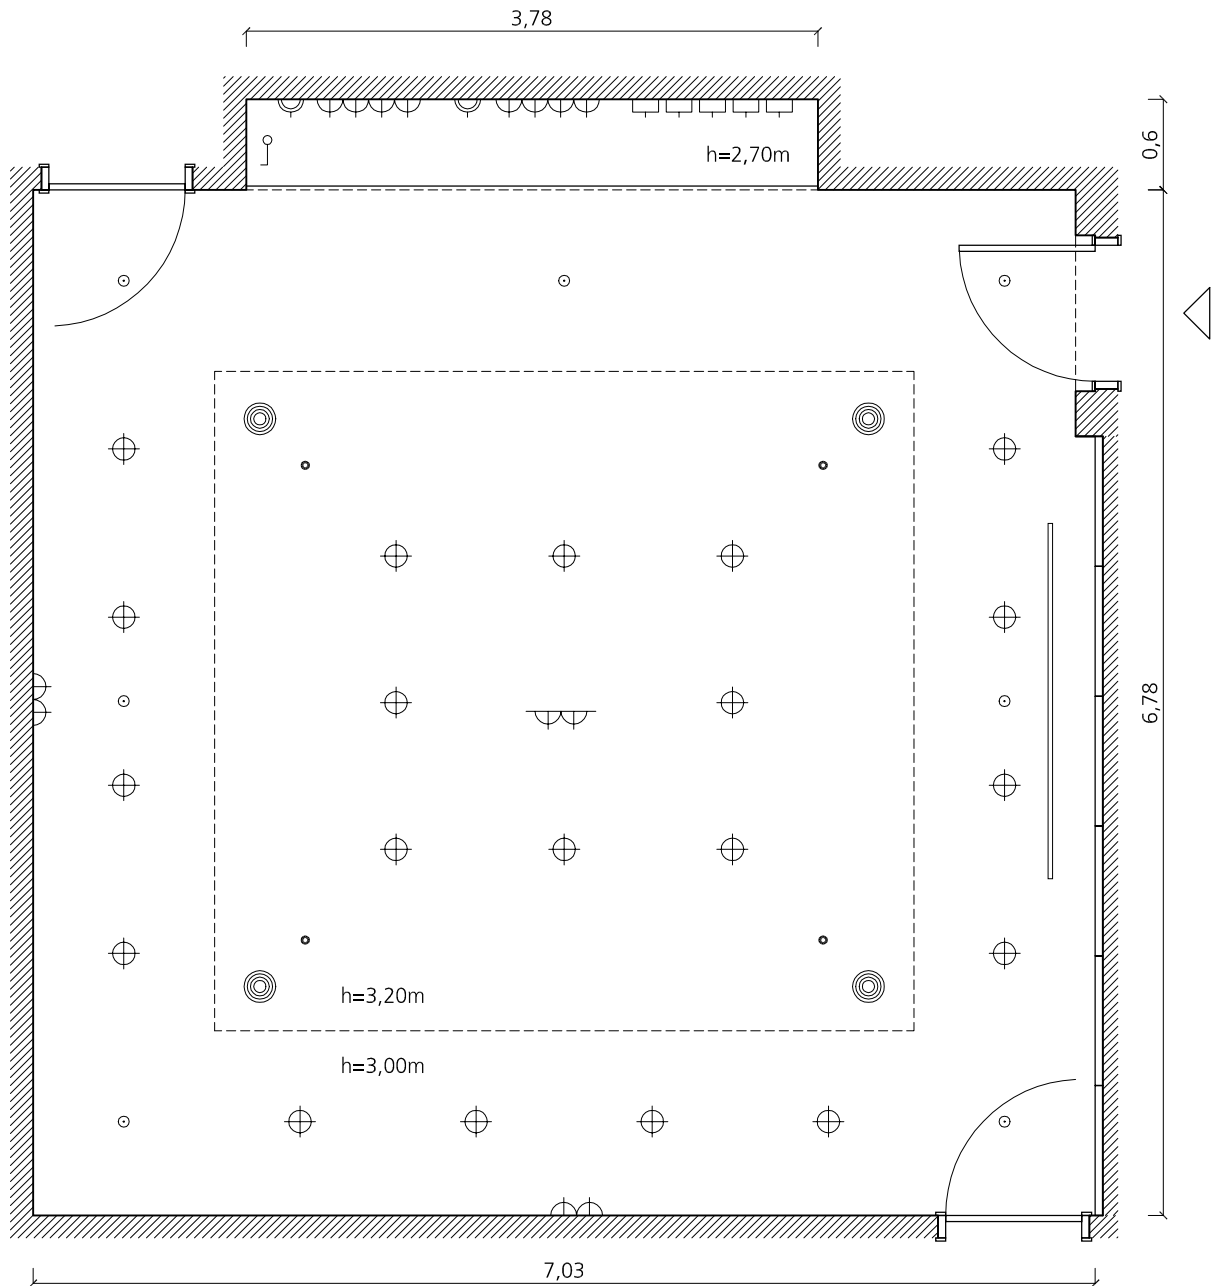

Saló SERT

escala/scale 1:50

Situación/Location: Planta subterràneo/Lower ground floor  
 Superfície/Floor space: 49m<sup>2</sup>/512Sq ft  
 Dimensiones/Dimensions: 6.78x3.20m/22¼x10½ ft  
 Altura màxima/Maximum height: 3.20m/10½ ft  
 Altura mínima/Minimum height: 2.70m/8¾ ft  
 Ancho de puerta/Door width: 0.84m/2¾ ft  
 Altura de puerta/Door height: 2.02m/6½ ft

- ⊕ Punto de luz/Light fittings
- ⊗ Megafonia/Speakers
- Sprinklers
- Micrófono/Microphone
- Pantalla retráctil de 2,35m/Retractable screen
- ⌚ Interruptor/Light switch
- ⌚ Toma de corriente 220V/Electrical socket 220V
- ⌚ Toma de teléfono/Telephone plug
- ⌚ Toma de TV-FM/TV-FM plug
- ⌚ Toma de megafonia/Megaphone plug