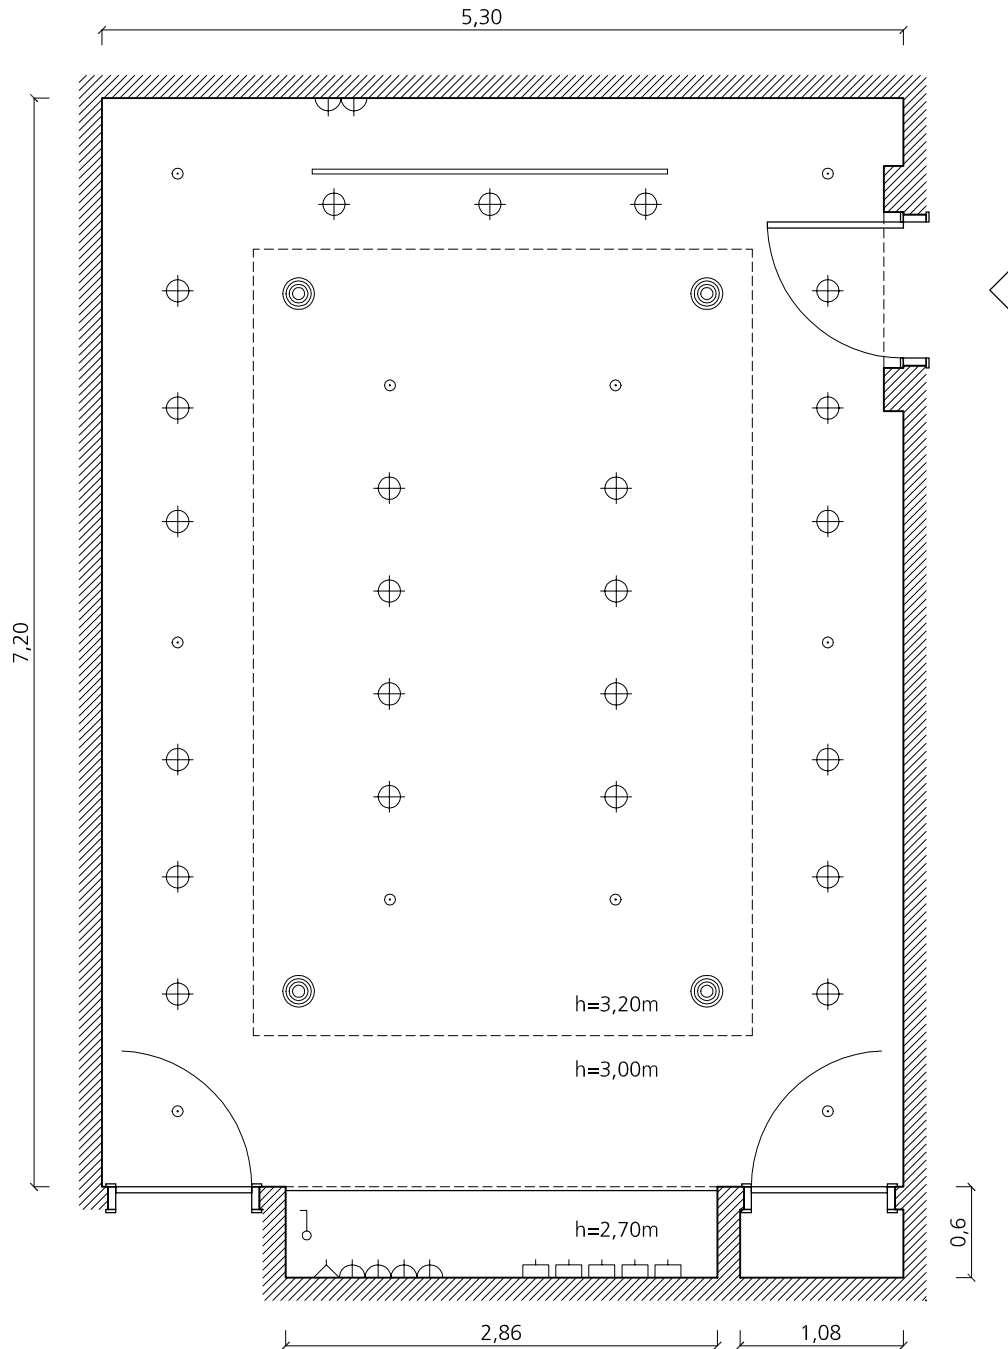

Saló ZURBARÁN

escala/scale 1:50

Situación/Location: Planta subterráneo/Lower ground floor
 Superficie/Floor space: 38m²/410Sq ft
 Dimensiones/Dimensions: 5.30x7.20m/17½x23½ft
 Altura máxima/Maximum height: 3.20m/10½ft
 Altura mínima/Minimum height: 2.70m/8¾ft
 Ancho de puerta/Door width: 0.84m/2¾ft
 Altura de puerta/Door height: 2.02m/6½ft

⊕ Punto de luz/Light fittings

⊗ Megafonía/Speakers

○ Sprinklers

— Pantalla retráctil de 2,35m/Retractable screen

⌚ Interruptor/Light switch

⌚ Toma de corriente 220V/Electrical socket 220V

⌚ Toma de teléfono/Telephone plug