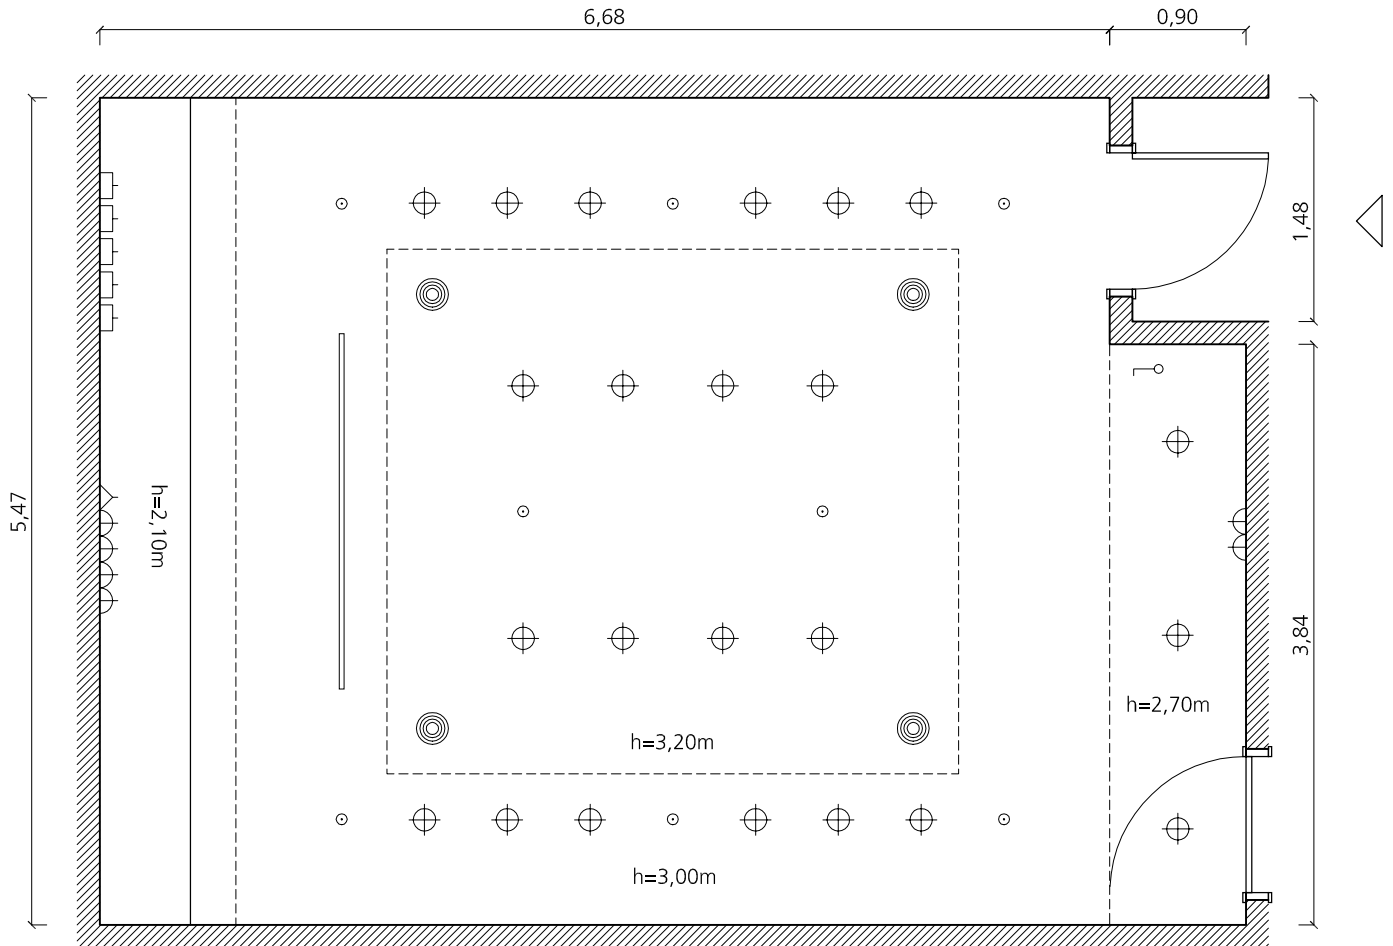

Saló ALBÉNIZ

escala/scale 1:50

Situación/Location: Planta subterráneo/Lower ground floor

Superficie/Floor space: 48m<sup>2</sup>/521Sq ft

Dimensiones/Dimensions: 6.12x7.93m/20x26ft

Altura máxima/Maximum height: 3.20m/10½ft

Altura mínima/Minimum height: 2.10m/6¾ft

Ancho de puerta/Door width: 0.87m/2¾ft

Altura de puerta/Door height: 2.56m/8¼ft

⊕ Punto de luz/Light fittings

⊗ Megafonía/Speakers

○ Sprinklers

— Pantalla retráctil de 2,35m/Retractable screen