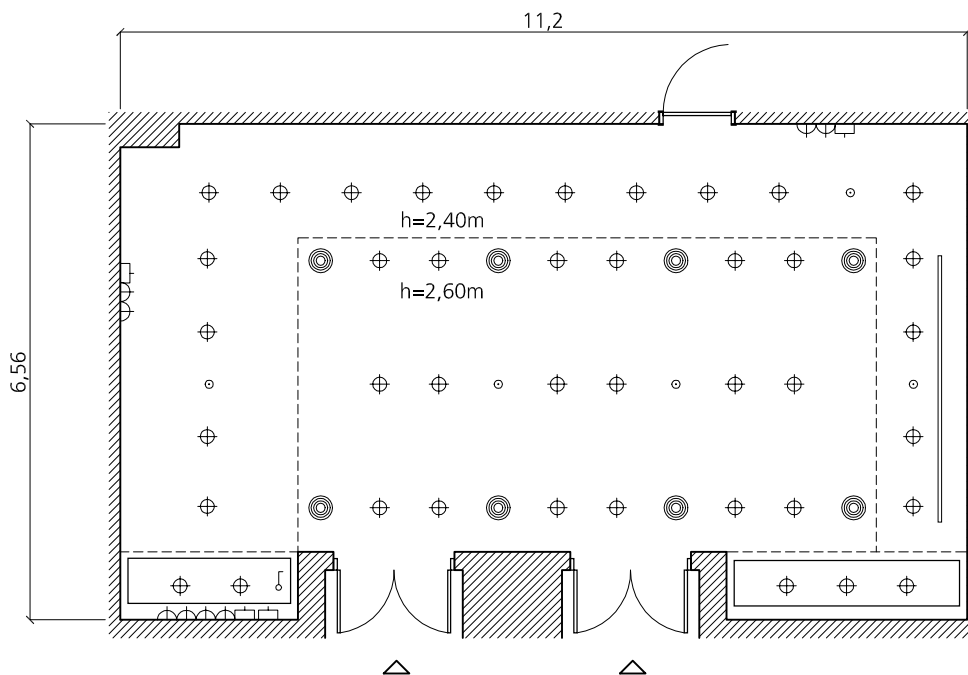

## Saló CLAVÉ

escala/scale 1:100

Situación/Location: Planta 2/Floor 2  
 Superficie/Floor space: 73m<sup>2</sup>/789<sup>3</sup>/<sub>4</sub>Sq ft  
 Dimensiones/Dimensions: 6.56x11.20m/21<sup>1</sup>/<sub>2</sub>x36<sup>3</sup>/<sub>4</sub>ft  
 Altura máxima/Maximum height: 3.00m/9<sup>3</sup>/<sub>4</sub>ft  
 Altura mínima/Minimum height: 2.70/8<sup>3</sup>/<sub>4</sub>ft  
 Ancho de puerta/Door width: 1.83m/6ft  
 Altura de puerta/Door height: 2.15m/7ft

- ⊕ Punto de luz/Light fittings
- ⊗ Megafonía/Speakers
- Sprinklers

- Pantalla retráctil de 2,35m/Retractable screen
- ⌚ Interruptor/Light switch
- ⌚ Toma de corriente 220V/Electrical socket 220V
- ⌚ Toma de teléfono/Telephone plug
- ⌚ Toma de TV-FM/TV-FM plug