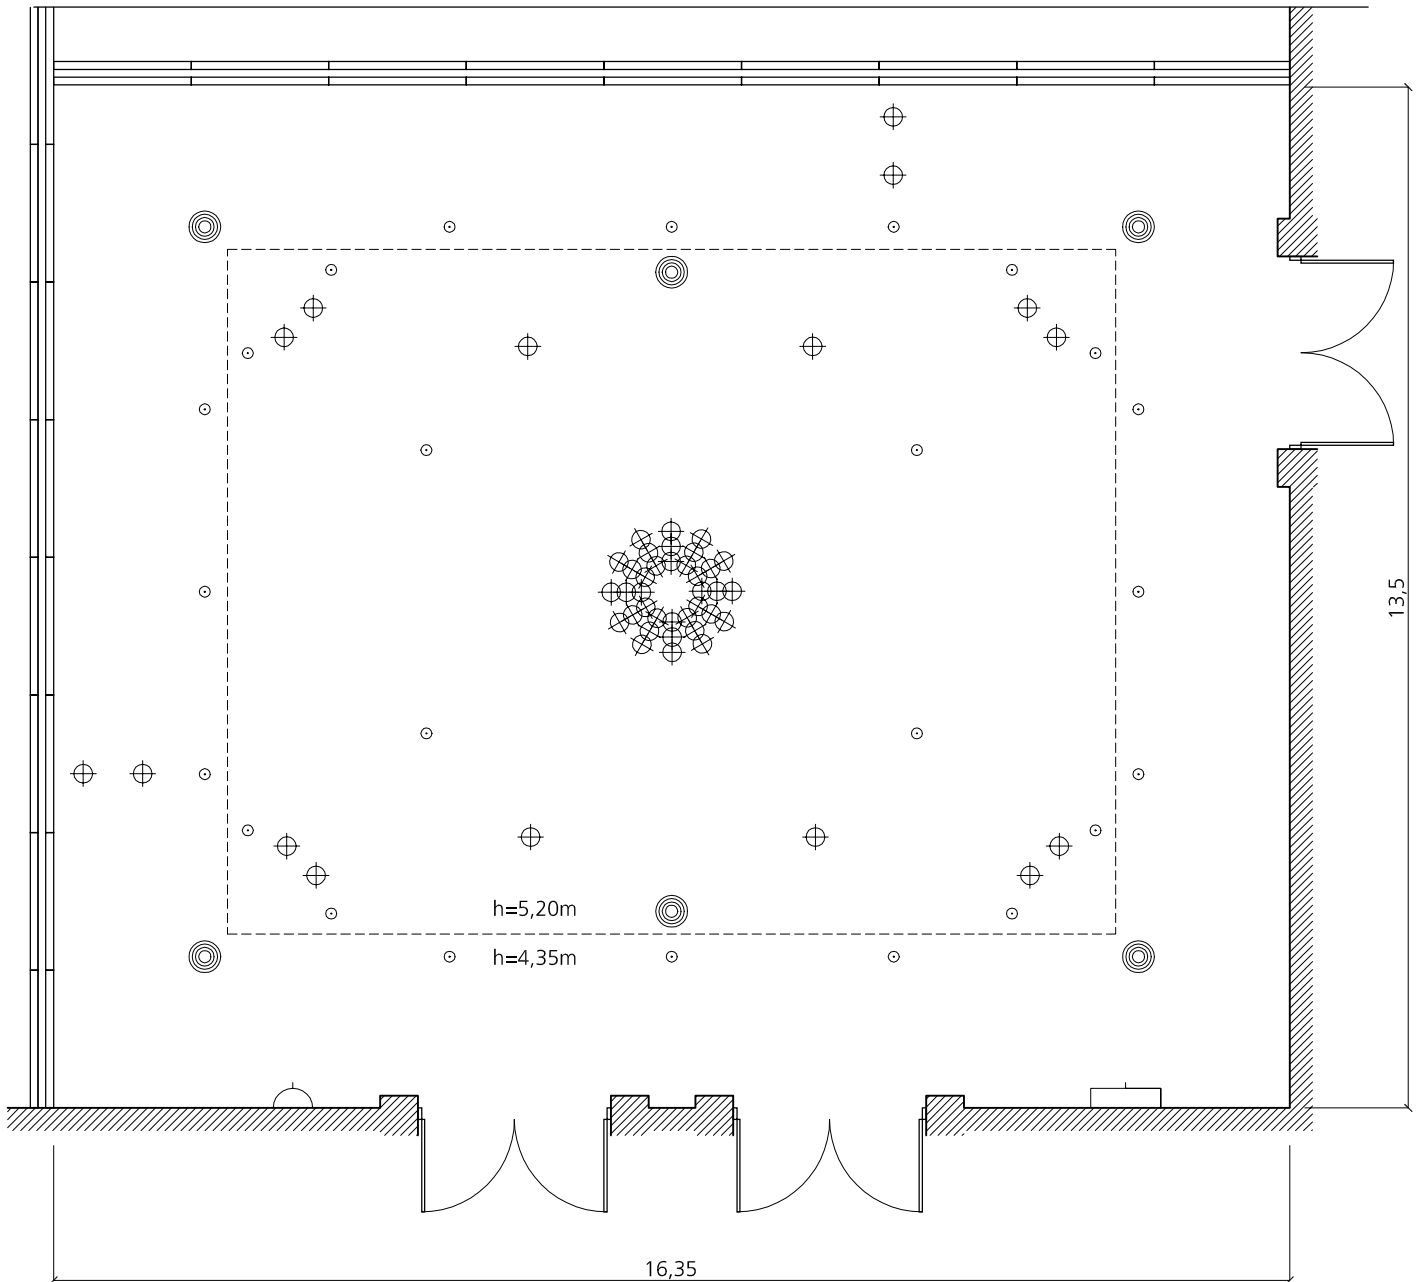

Gran Saló GAUDÍ 2

escala/scale 1:100

Situación/Location: Planta subterráneo/Lower ground floor
 Superficie/Floor space: 221m²/2,372Sq ft
 Dimensiones/Dimensions: 16.35x13.50m/53½x44¼ft
 Altura máxima/Maximum height: 5.20m/17ft
 Altura mínima/Minimum height: 4.35m/14¼ft
 Ancho de puerta/Door width: 1.89m/6¼ft
 Altura de puerta/Door height: 2.53m/8¼ft