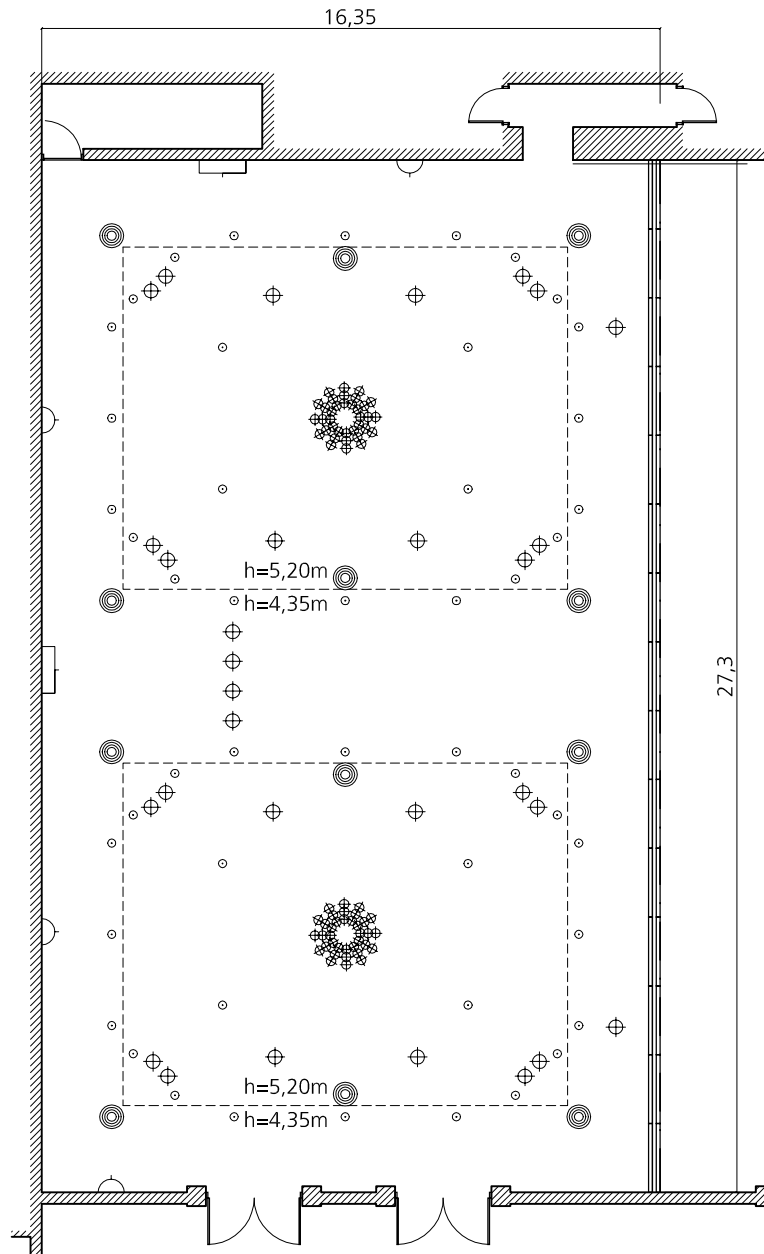

## Gran Saló GAUDÍ 4

escala/scale 1:200

Situación/Location: Planta subterráneo/Lower ground floor

Superficie/Floor space: 1343m<sup>2</sup>/14,438Sq ft

Dimensiones/Dimensions: 49.20x27.30m/161¼x89½ft

Altura máxima/Maximum height: 5.20m/17ft

Altura mínima/Minimum height: 4.35m/14¼ft

Ancho de puerta/Door width: 1.89m/6¼ft

Altura de puerta/Door height: 2.53m/8¼ft

⊕ Punto de luz/Light fittings

⊙ Megafonía/Speakers

○ Sprinklers

⊛ Candelabro/Chandelier