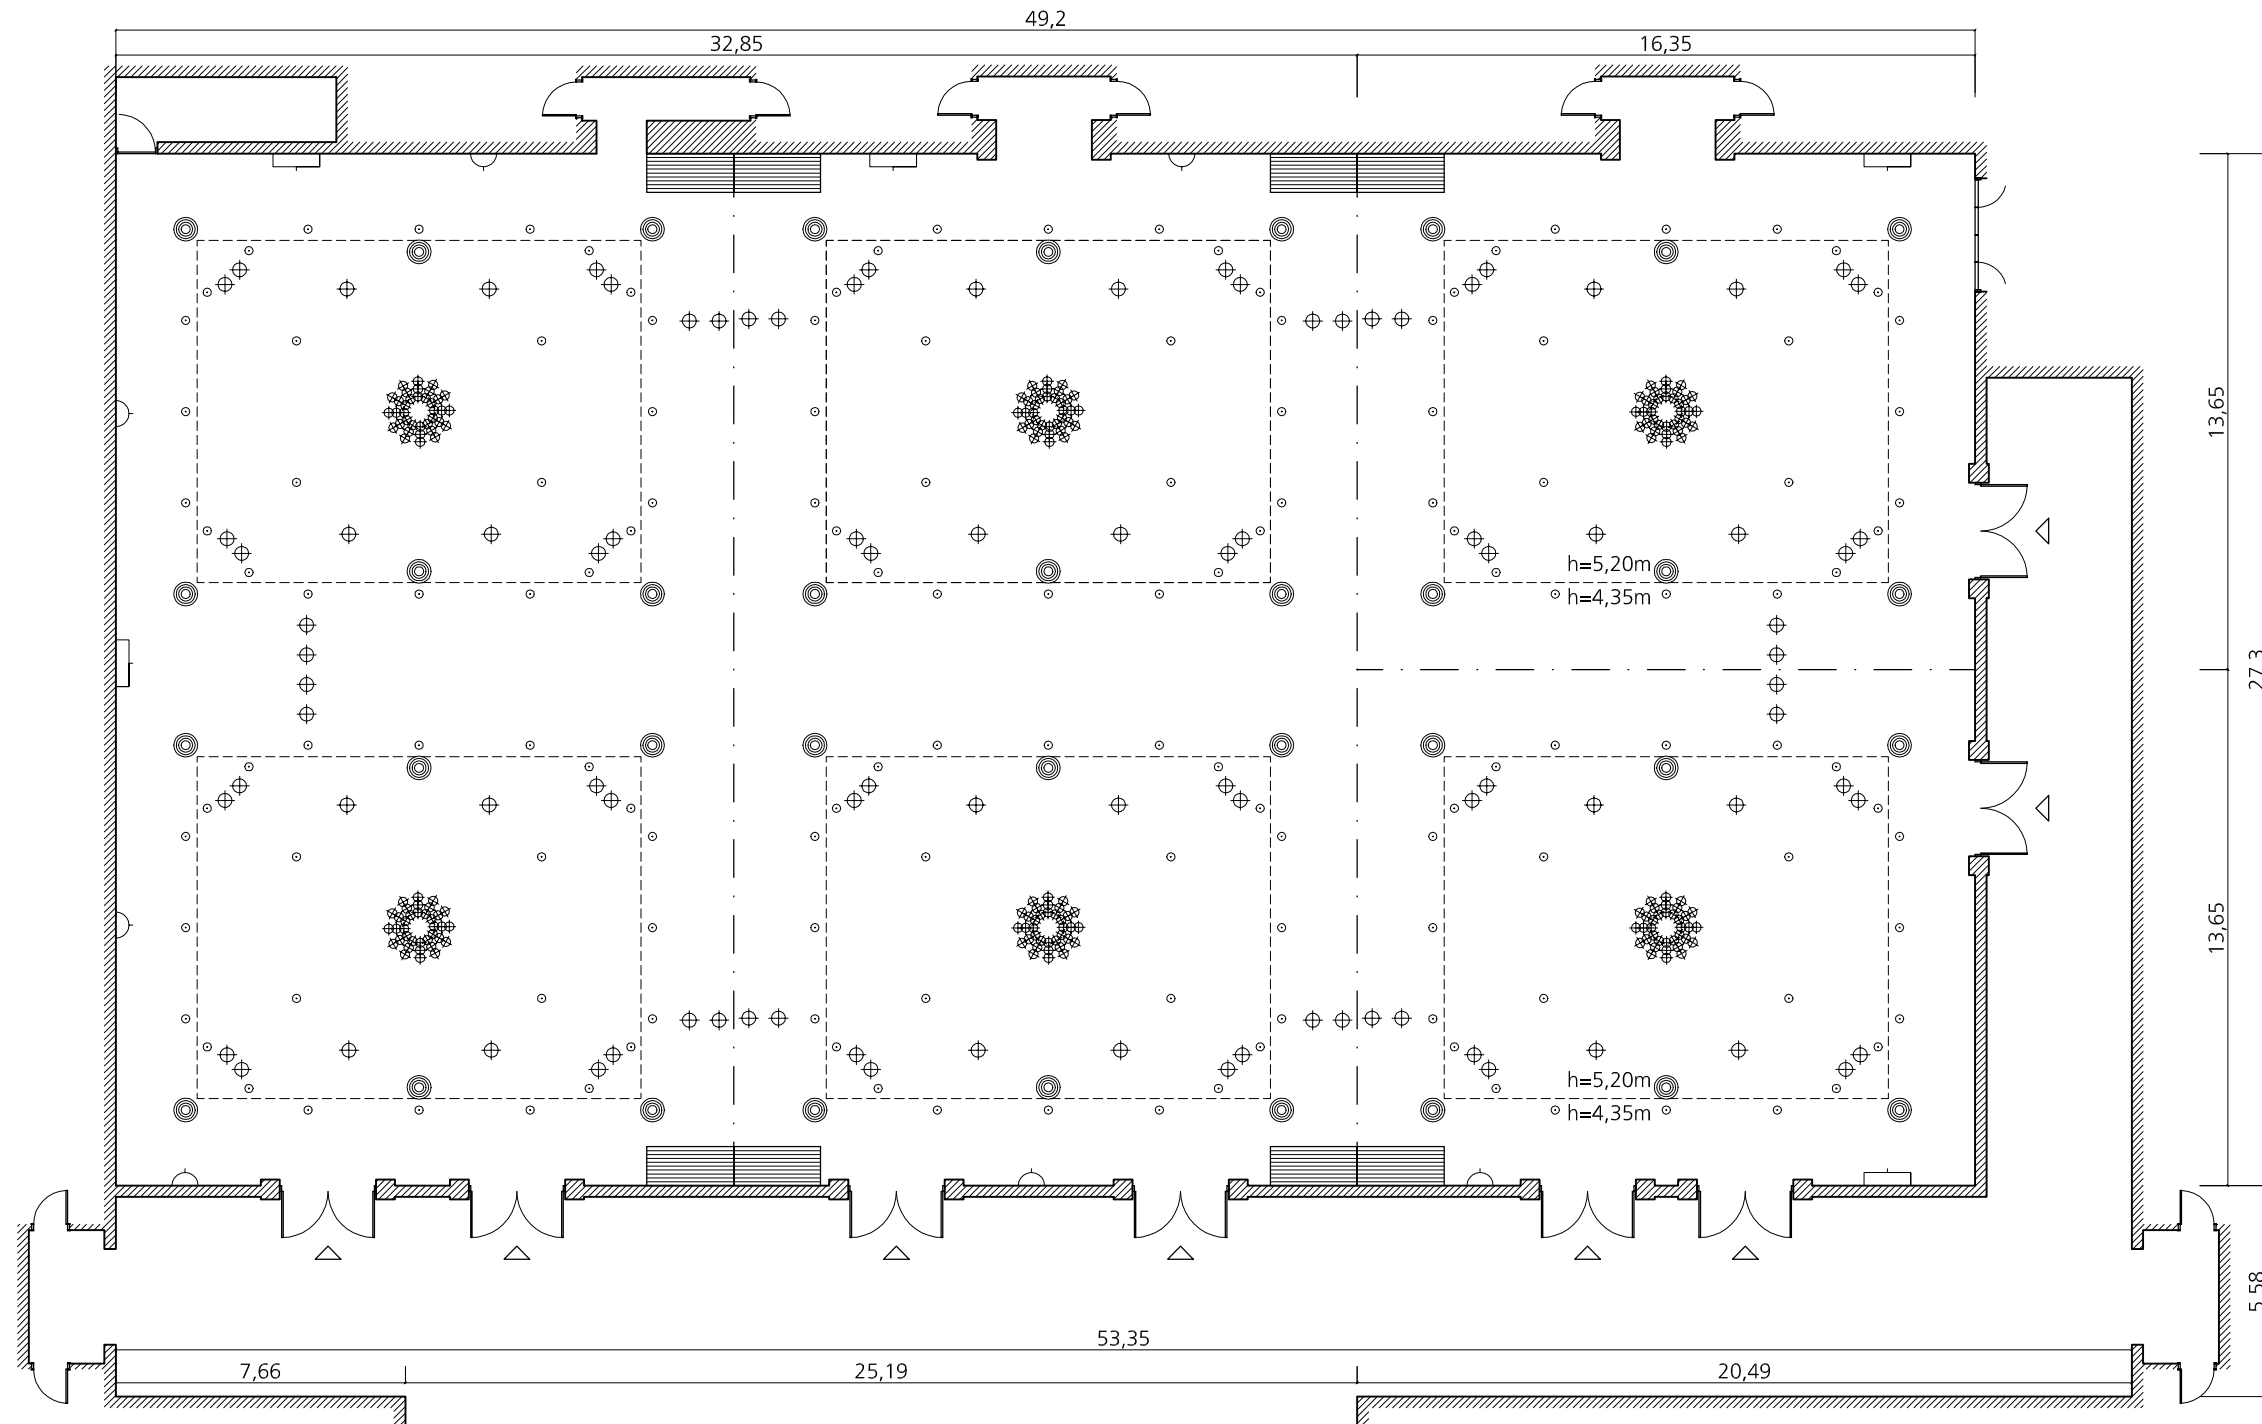

Gran Saló GAUDÍ

escala/scale 1:200

Situación/Location: Planta subterráneo/Lower ground floor
 Superficie/Floor space: 1343m²/14,438Sq ft
 Dimensiones/Dimensions: 49.20x27.30m/161¼x89½ft
 Altura máxima/Maximum height: 5.20m/17ft
 Altura mínima/Minimum height: 4.35m/14¼ft
 Ancho de puerta/Door width: 1.89m/6¼ft
 Altura de puerta/Door height: 2.53m/8¼ft