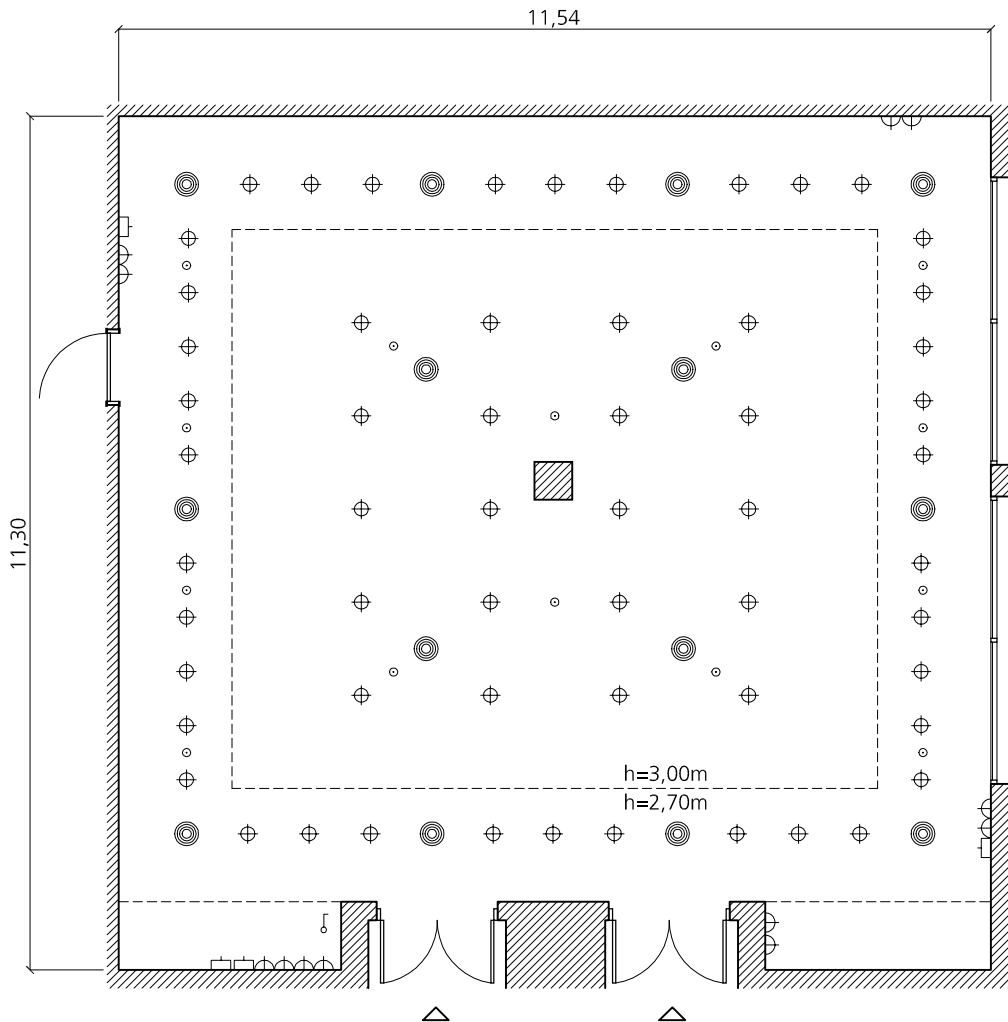

Saló GRANADOS

escala/scale 1:100

Situación/Location: Planta 2/Floor 2
 Superficie/Floor space: 130m²/1,402Sq ft
 Dimensiones/Dimensions: 11.54x11.30m/37³/₄x37ft
 Altura máxima/Maximum height: 3.00m/9³/₄ft
 Altura mínima/Minimum height: 2.70/8³/₄ft
 Ancho de puerta/Door width: 1.83m/6ft
 Altura de puerta/Door height: 2.15m/7ft