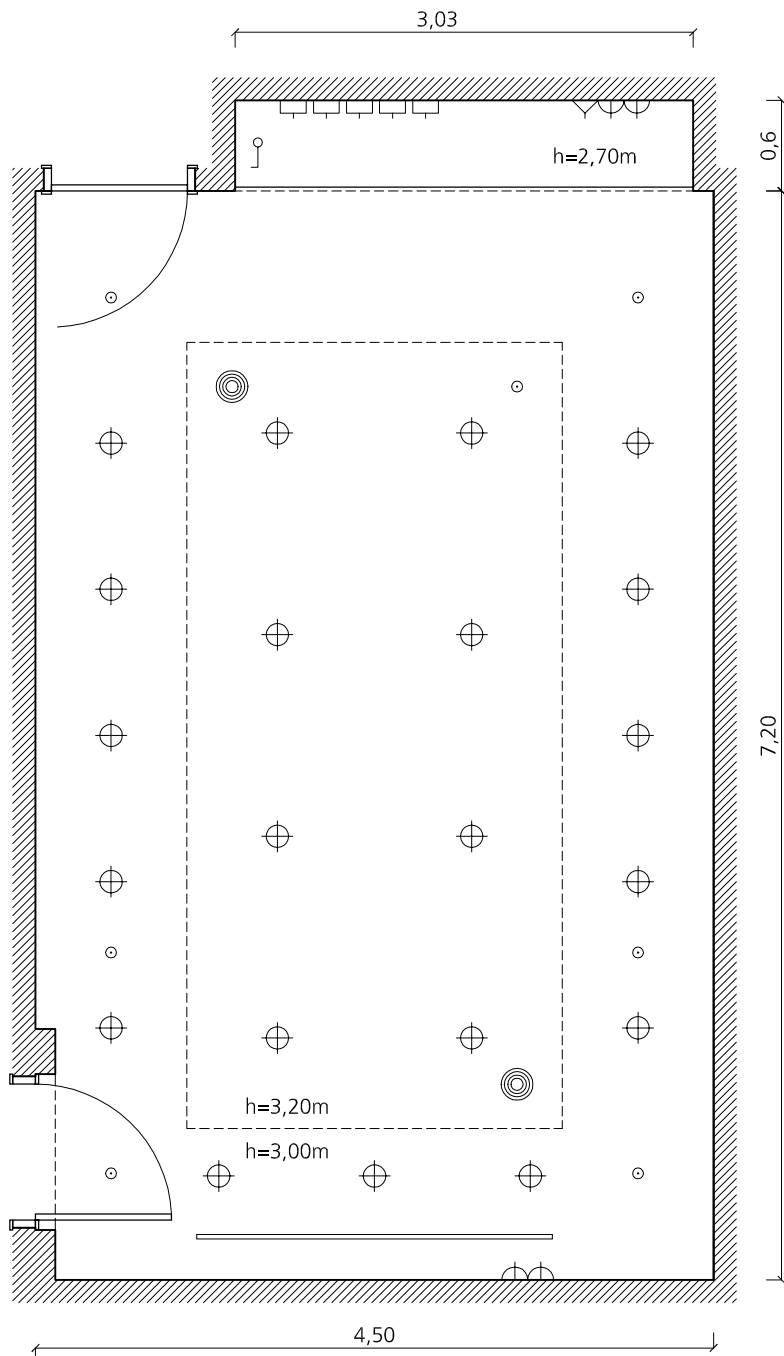

Saló MURILLO

escala/scale 1:50

Situación/Location: Planta subterráneo/Lower ground floor

Superficie/Floor space: 32m²/347Sq ft

Dimensiones/Dimensions: 4.50x7.20m/14³/₄x23¹/₂ft

Altura máxima/Maximum height: 3.20m/10¹/₂ft

Altura mínima/Minimum height: 2.70m/8³/₄ft

Ancho de puerta/Door width: 0.84m/2³/₄ft

Altura de puerta/Door height: 2.02m/6¹/₂ft

⊕ Punto de luz/Light fittings

⊗ Megafonía/Speakers

○ Sprinklers

— Pantalla retráctil de 2,35m/Retractable screen