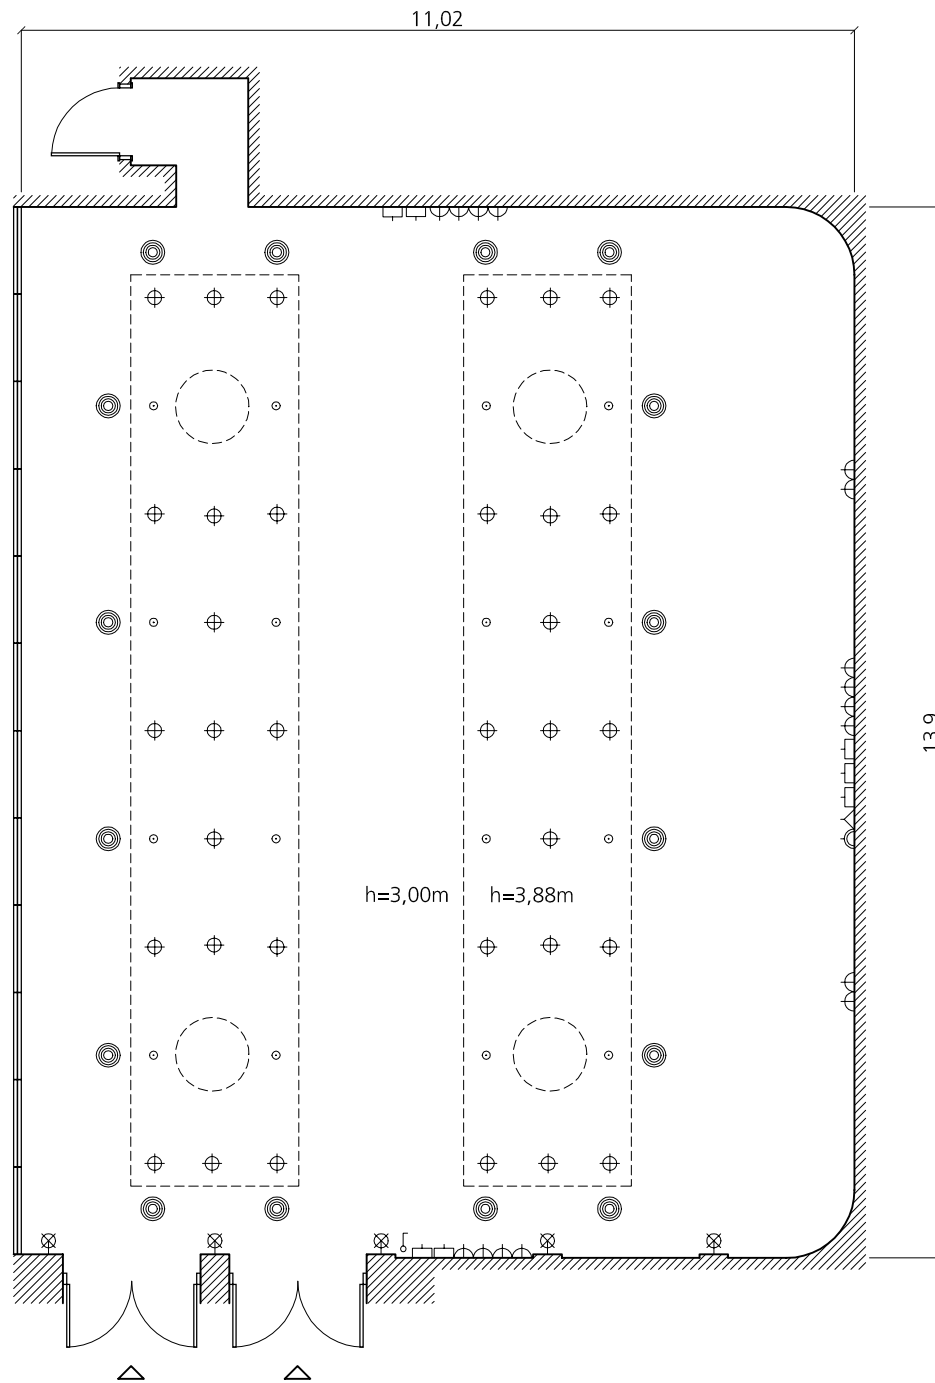

Saló PAU CASALS 1

escala/scale 1:100

Situación/Location: Planta subterràneo/Lower ground floor  
 Superfície/Floor space: 153m<sup>2</sup>/1,646Sq ft  
 Dimensiones/Dimensions: 11.02x13.90m/36¼x45½ft  
 Altura màxima/Maximum height: 3.88m/12¾ft  
 Altura mínima/Minimum height: 3.00m/9¾ft  
 Ancho de puerta/Door width: 1.78m/5¾ft  
 Altura de puerta/Door height: 2.35m/7¾ft

- ⊕ Punto de luz/Light fittings
- ⊗ Aplique/Light fittings on wall
- ⊙ Megafonia/Speakers
- Sprinklers
- ⌚ Interruptor/Light switch
- ⌚ Toma de corriente 220V/Electrical socket 220V
- ⌚ Toma de teléfono/Telephone plug
- ⌚ Toma de TV-FM/TV-FM plug
- ⌚ Toma de megafonia/Megaphone plug