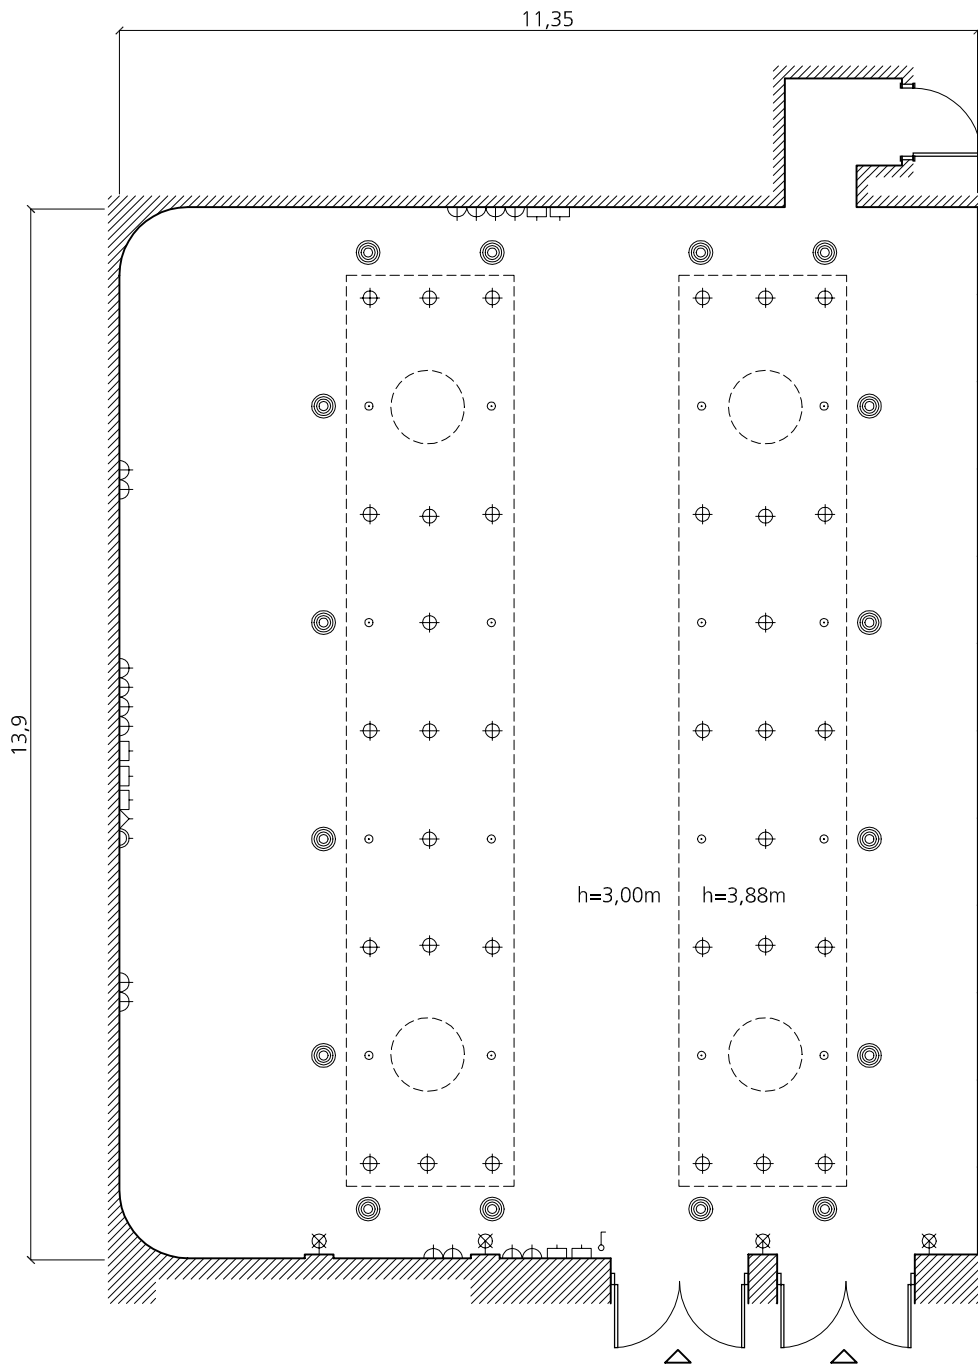

Saló PAU CASALS 2

escala/scale 1:100

Situación/Location: Planta subterràneo/Lower ground floor
 Superfície/Floor space: 157m²/1,696Sq ft
 Dimensiones/Dimensions: 11.35x13.90m/37¼x45½ft
 Altura máxima/Maximum height: 3.88m/12¾ft
 Altura mínima/Minimum height: 3.00m/9¾ft
 Ancho de puerta/Door width: 1.78m/5¾ft
 Altura de puerta/Door height: 2.35m/7¾ft