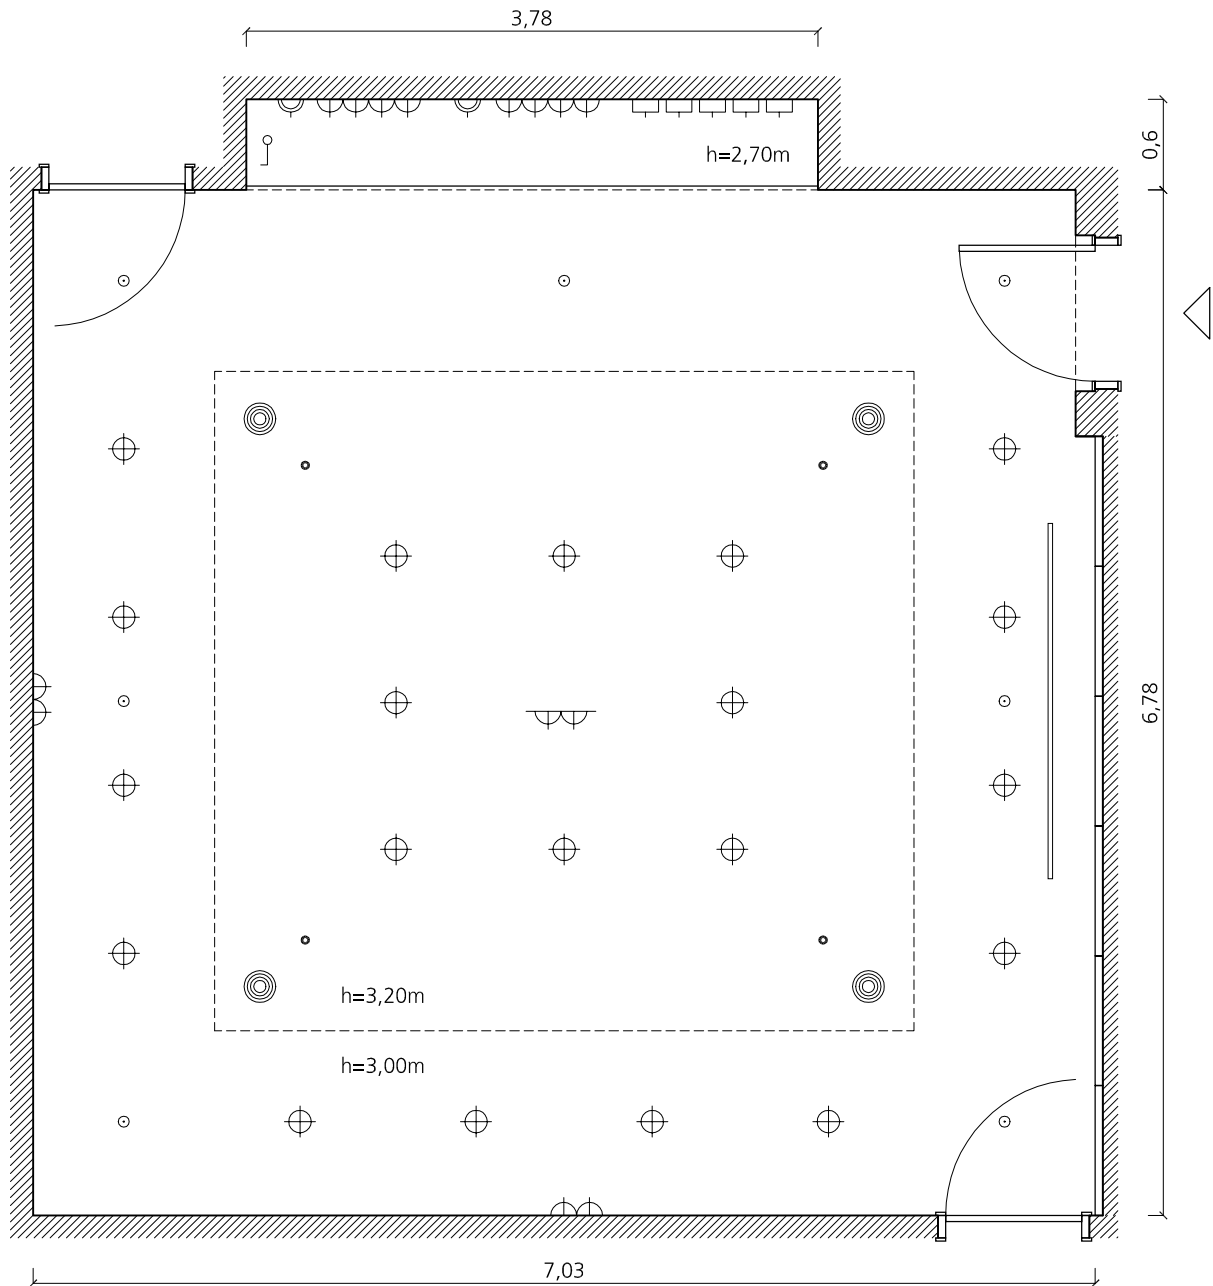

Saló SERT

escala/scale 1:50

Situación/Location: Planta subterràneo/Lower ground floor  
 Superfície/Floor space: 49m<sup>2</sup>/512Sq ft  
 Dimensiones/Dimensions: 6.78x3.20m/22¼x10½ ft  
 Altura màxima/Maximum height: 3.20m/10½ ft  
 Altura mínima/Minimum height: 2.70m/8¾ ft  
 Ancho de puerta/Door width: 0.84m/2¾ ft  
 Altura de puerta/Door height: 2.02m/6½ ft

- ⊕ Punto de luz/Light fittings
- ⊗ Megafonia/Speakers
- Sprinklers
- Micrófono/Microphone
- Pantalla retráctil de 2,35m/Retractable screen
- ⌋ Interruptor/Light switch
- ⌋ Toma de corriente 220V/Electrical socket 220V
- ⌋ Toma de teléfono/Telephone plug
- ⌋ Toma de TV-FM/TV-FM plug
- ⌋ Toma de megafonia/Megaphone plug