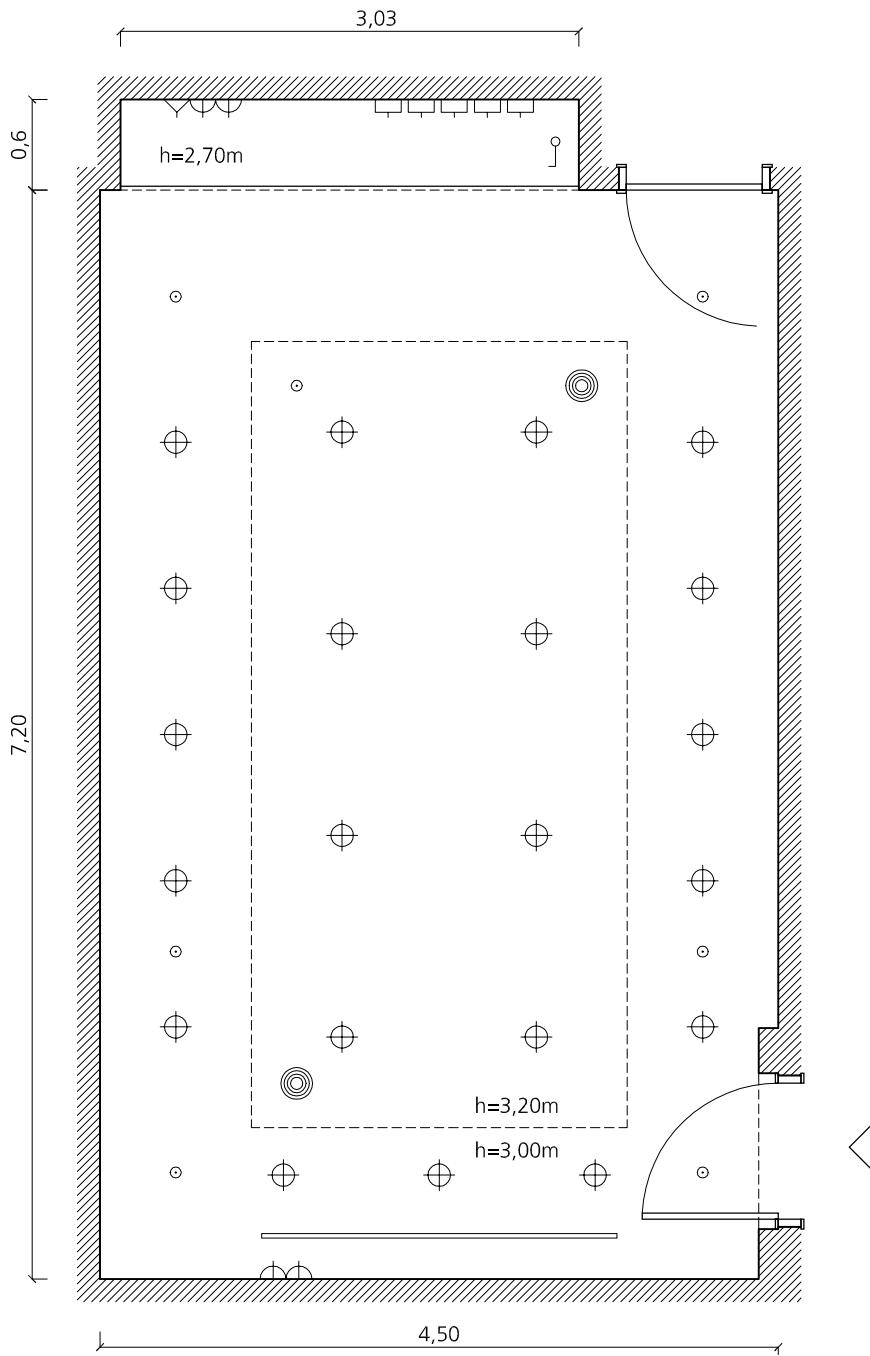

Saló VELÁZQUEZ

escala/scale 1:50

Situación/Location: Planta subterráneo/Lower ground floor
 Superficie/Floor space: 32m²/347Sq ft
 Dimensiones/Dimensions: 4.50x7.20m/14¾x23½ft
 Altura máxima/Maximum height: 3.20m/10½ft
 Altura mínima/Minimum height: 2.70m/8¾ft
 Ancho de puerta/Door width: 0.84m/2¾ft
 Altura de puerta/Door height: 2.02m/6½ft

⊕ Punto de luz/Light fittings

⊗ Megafonía/Speakers

○ Sprinklers

— Pantalla retráctil de 2,35m/Retractable screen

⌚ Interruptor/Light switch

⌚ Toma de corriente220V/Electrical socket 220V

⌚ Toma de teléfono/Telephone plug