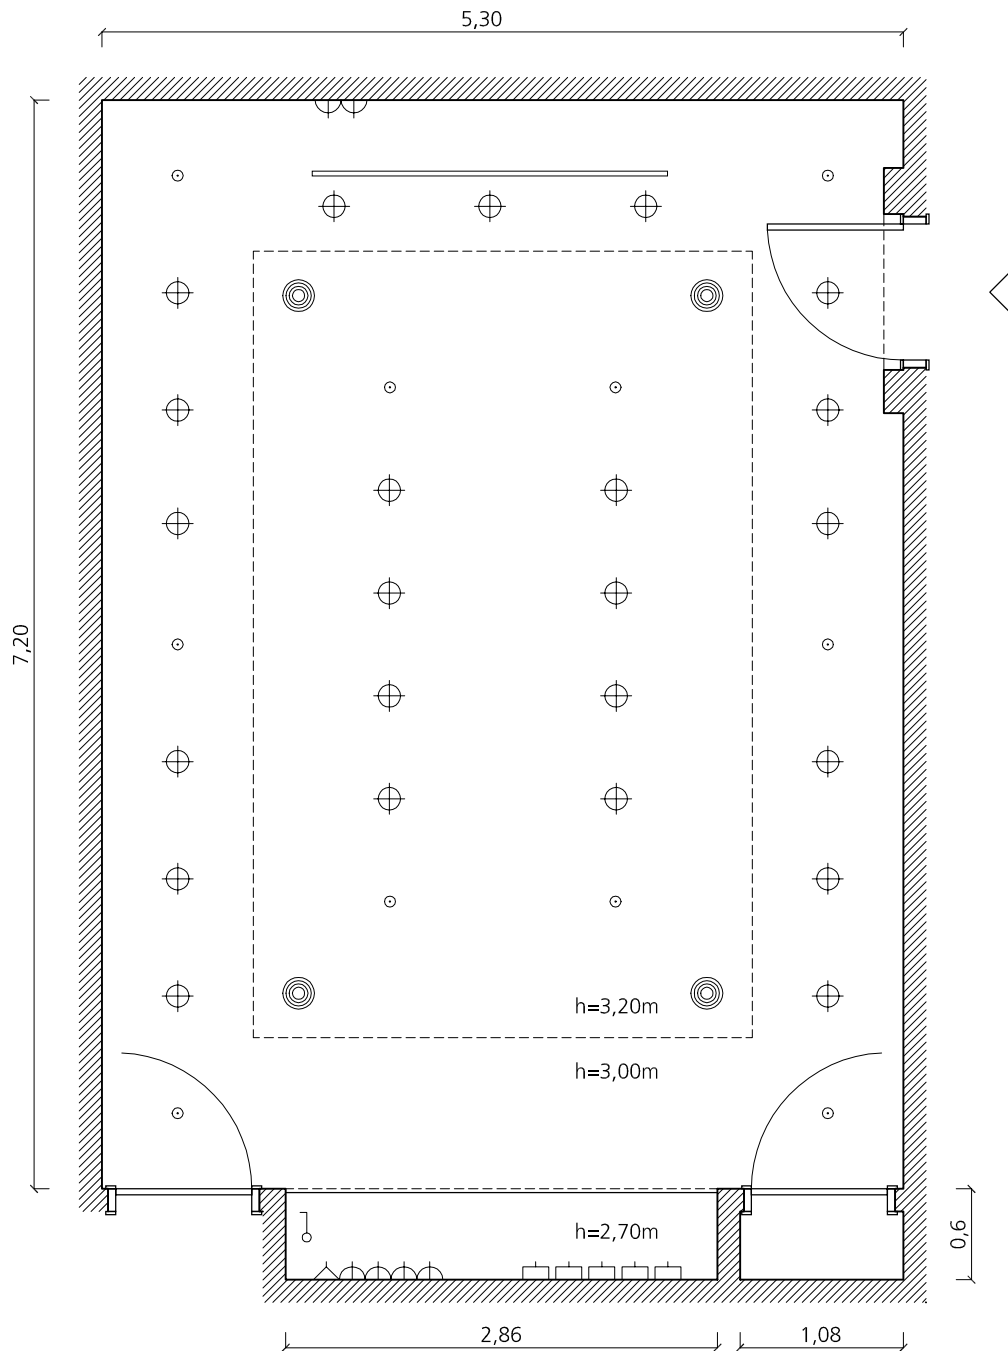

Saló ZURBARÁN

escala/scale 1:50

Situación/Location: Planta subterráneo/Lower ground floor
 Superficie/Floor space: 38m²/410Sq ft
 Dimensiones/Dimensions: 5.30x7.20m/17½x23½ft
 Altura máxima/Maximum height: 3.20m/10½ft
 Altura mínima/Minimum height: 2.70m/8¾ft
 Ancho de puerta/Door width: 0.84m/2¾ft
 Altura de puerta/Door height: 2.02m/6½ft

⊕ Punto de luz/Light fittings

⊙ Megafonía/Speakers

○ Sprinklers

— Pantalla retráctil de 2,35m/Retractable screen

⌚ Interruptor/Light switch

⌚ Toma de corriente 220V/Electrical socket 220V

⌚ Toma de teléfono/Telephone plug